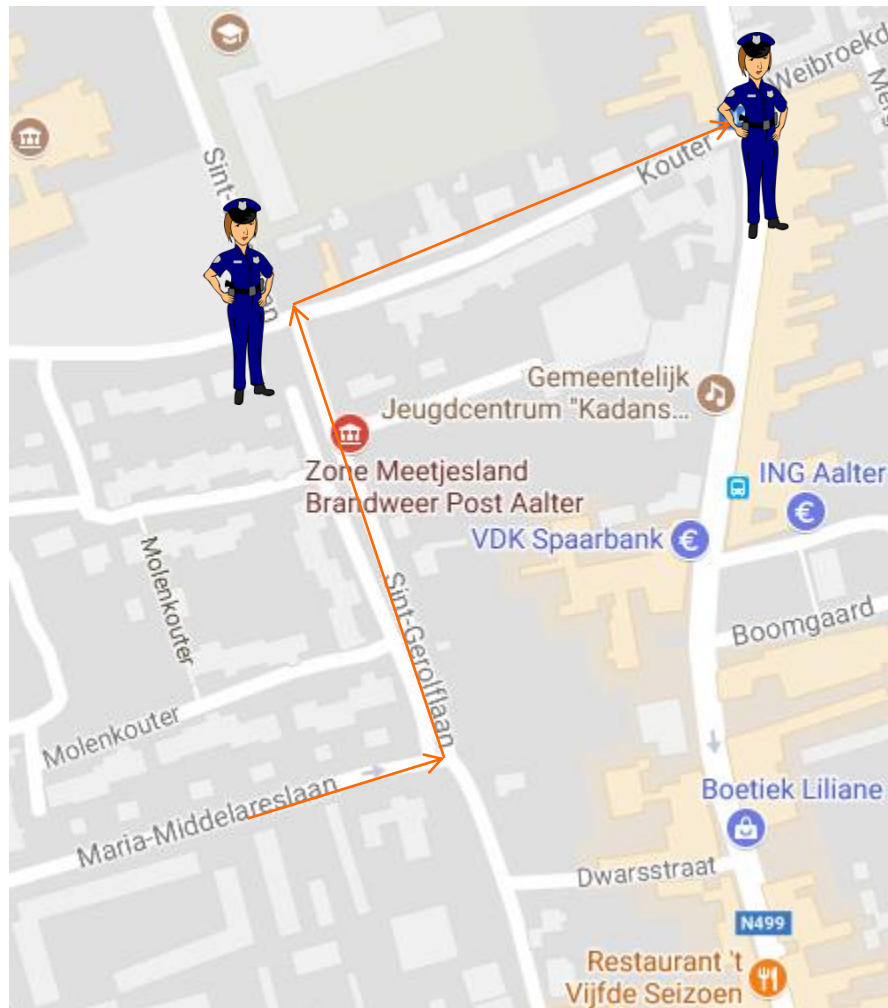

FIETSRIJ WEIBROEKDREEF